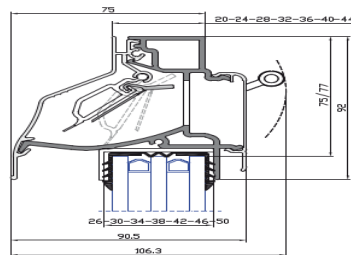

Прайс склад Київ 10.06.2026 року

ТИП
 Зменьшення склопакета
 Товщина склопакета
 Повітряний потік

AP-75
 77 мм
 32/40/44 мм
 M-70м3/г/м (2 Па)
 L-81м3/г/м (2 Па)

Максимальна довжина 2000 мм

Розмір до (мм)	Стандартний RAL	Спеціальний RAL Двоколірний спец. Текстурований колір
1 - 500	5 132,02	5 739,55
501 - 600	5 753,88	6 361,40
601 - 700	6 377,13	6 984,66
701 - 800	7 000,39	7 607,91
801 - 900	7 623,64	8 231,17
901 - 1000	8 246,89	8 854,42
1001 - 1100	8 870,15	9 477,68
1101 - 1200	9 492,00	10 099,53
1201 - 1300	10 115,25	10 722,78
1301 - 1400	10 738,51	11 346,04
1401 - 1500	11 361,76	11 969,29
1501 - 1600	11 985,02	12 592,55
1601 - 1700	12 606,87	13 214,40
1701 - 1800	13 231,53	13 839,05
1801 - 1900	13 853,38	14 460,91
1901 - 2000	14 476,63	15 084,16

Аксесуари

Шнур управління (1000 мм) лівий або правий- 193,00
 Шток управління 1000 мм (білий або чорний) - 884,00
 Фільтр POLLUX 02 47X1000 мм- 920,00

Стандартні кольора
(матові або глянцеві)

RAL 7016
 RAL 7021
 RAL 7039
 RAL 8019
 RAL 9001
 RAL 9005
 RAL 9006