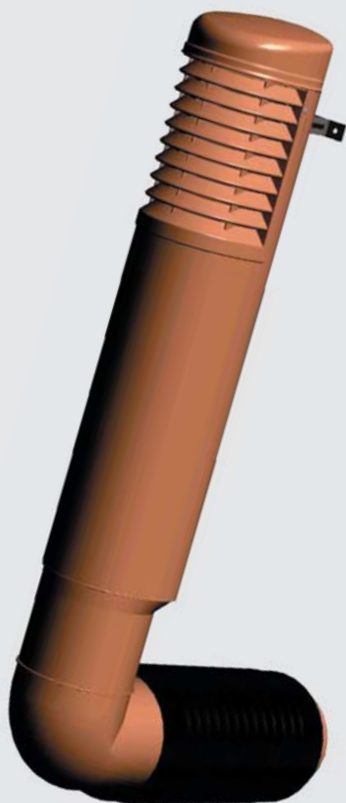

ROSS – 200/210 цокольный дефлектор

Новый ROSS дефлектор Ø 200 мм и монтажный патрубок

Новый ROSS большего размера

ROSS дефлектор – новое элегантное изделие серии VILPE® для вентиляции цокольного пространства здания, удаления радона и влаги из цокольной части, притока свежего воздуха в расположенные в подвале баню, гараж, котельную, подачи воздуха в камин. Конструкция дефлектора препятствует попаданию в подвал снега, мусора и грызунов.

Новую модификацию изделия диаметром 200 мм можно использовать на более крупных объектах, в многоэтажных жилых, коммерческих и промышленных зданиях.

Монтажный патрубок облегчает монтаж

ROSS монтажный патрубок устанавливается в элемент стены или монолитный цоколь на стадии заливки или при возведении блочного цоколя. Благодаря своей конструкции, он обеспечивает хорошее сцепление с бетоном. Монтажный патрубок позволяет легко установить в стену ROSS дефлектор или другую трубу на более поздней стадии строительства.

ROSS монтажный патрубок входит в комплект всех ROSS дефлекторов и может приобретаться отдельно.

Размеры

Упаковка

Содержание:

- Дефлектор
- Вертикальная труба
- Патрубок
- Монтажный патрубок
- Набор крепежа 2 шт.
- Кронштейны для крепления к стене 4 шт.

Размеры коробки: 260 x 500 x 1200 мм.

Сырье

ROSS -200/210 дефлектор изготовлен из ударопрочного полипропилена, не подверженного коррозии, устойчивого к воздействию ультрафиолета и погодных условий. Материал химически нейтрален и экологичен.