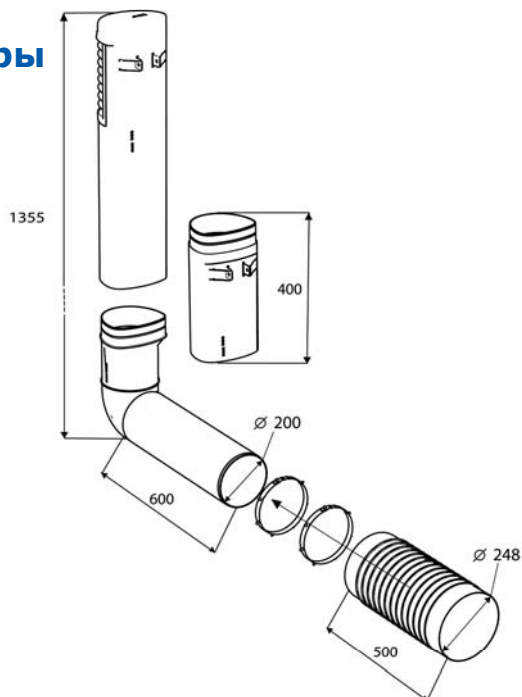

ROSS – 200/210 цокольный дефлектор

Новый ROSS дефлектор Ø 200 мм и монтажный патрубок

Новый ROSS большего размера

ROSS дефлектор – новое элегантное изделие серии VILPE® для вентиляции цокольного пространства здания, удаления радона и влаги из цокольной части, притока свежего воздуха в расположенные в подвале баню, гараж, котельную, подачи воздуха в камин. Конструкция дефлектора препятствует попаданию в подвал снега, мусора и грызунов.

Новую модификацию изделия диаметром 200 мм можно использовать на более крупных объектах, в многоэтажных жилых, коммерческих и промышленных зданиях.

Монтажный патрубок облегчает монтаж

ROSS монтажный патрубок устанавливается в элемент стены или монолитный цоколь на стадии заливки или при возведении блочного цоколя. Благодаря своей конструкции, он обеспечивает хорошее сцепление с бетоном. Монтажный патрубок позволяет легко установить в стену ROSS дефлектор или другую трубу на более поздней стадии строительства.

ROSS монтажный патрубок входит в комплект всех ROSS дефлекторов и может приобретаться отдельно.

Размеры

Упаковка

Содержание:

- Дефлектор
- Вертикальная труба
- Патрубок
- Монтажный патрубок
- Набор крепежа 2 шт.
- Кронштейны для крепления к стене 4 шт.

Размеры коробки: 260 x 500 x 1200 мм.

Сырье

ROSS -200/210 дефлектор изготовлен из ударопрочного полипропилена, не подверженного коррозии, устойчивого к воздействию ультрафиолета и погодных условий. Материал химически нейтрален и экологичен.