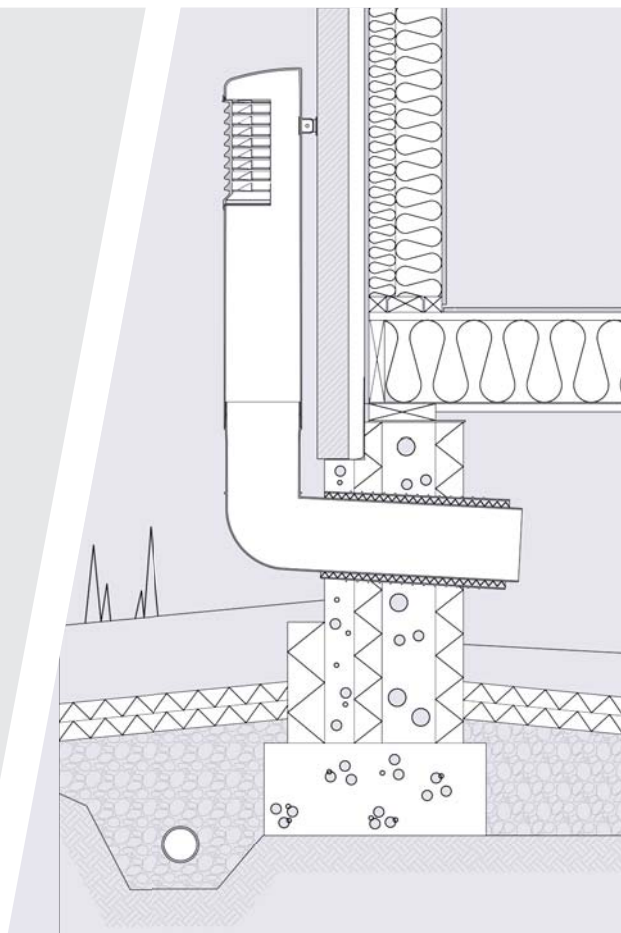

ROSS – 200/210 цокольный дефлектор

Новый ROSS дефлектор Ø 200 мм и монтажный патрубок

Новый ROSS большего размера

ROSS дефлектор – новое элегантное изделие серии VILPE® для вентиляции цокольного пространства здания, удаления радона и влаги из цокольной части, притока свежего воздуха в расположенные в подвале баню, гараж, котельную, подачи воздуха в камин. Конструкция дефлектора препятствует попаданию в подвал снега, мусора и грызунов.

Новую модификацию изделия диаметром 200 мм можно использовать на более крупных объектах, в многоэтажных жилых, коммерческих и промышленных зданиях.

Монтажный патрубок облегчает монтаж

ROSS монтажный патрубок устанавливается в элемент стены или монолитный цоколь на стадии заливки или при возведении блочного цоколя. Благодаря своей конструкции, он обеспечивает хорошее сцепление с бетоном. Монтажный патрубок позволяет легко установить в стену ROSS дефлектор или другую трубу на более поздней стадии строительства.

ROSS монтажный патрубок входит в комплект всех ROSS дефлекторов и может приобретаться отдельно.

Размеры

Упаковка

Содержание:

- Дефлектор
- Вертикальная труба
- Патрубок
- Монтажный патрубок
- Набор крепежа 2 шт.
- Кронштейны для крепления к стене 4 шт.

Размеры коробки: 260 x 500 x 1200 мм.

Сырье

ROSS -200/210 дефлектор изготовлен из ударопрочного полипропилена, не подверженного коррозии, устойчивого к воздействию ультрафиолета и погодных условий. Материал химически нейтрален и экологичен.